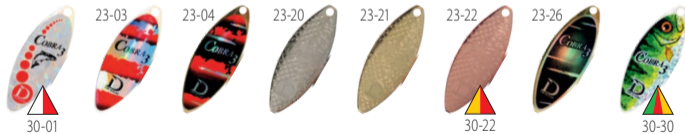

# COBRA

Błystki obrotowe z wydłużoną paletką o szczególnie przeciążonym korpusie. Zastępują na miano super deep runnerów wśród obrotówek. Nawet podczas łowienia pod prąd w szybkiej, głębokiej rzece, bezproblemowo dają się prowadzić tuż nad dnem. Podczas połowu w jeziorach szybko, bez dodatkowego obciążenia schodzą na głębokość kilkunastu metrów. Najlepsze na większe i głębsze trociowe i łososiowe rzeki Pomorza i Skandynawii.

**Waga:** „3” – 22 g, „2” – 17 g.

Indeks	wielkość	
	002	003
23-03-	x	x
23-04-	x	x
23-20-	x	x
23-21-	x	x
23-22-	x	x
23-26-	x	x
de Luxe		
30-01-	x	
30-22-	x	
30-30-	x	x