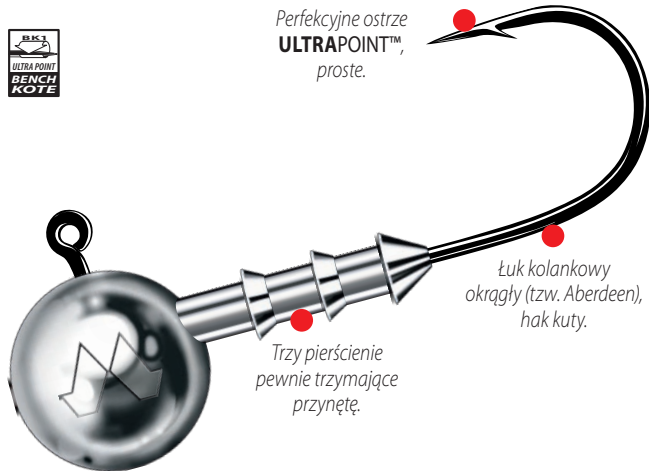

BIG GAME (typ 90)

Seria Big Game skonstruowana została w oparciu o specjalnie dla niej zaprojektowane, ekstremalnie mocne haki typu 3X STRONG, wykonane z drutu HeavyDUTY™, ostrzone w technologii ULTRAPPOINT™ i pokrywane policeramiczną powłoką **BK1 BenchKote**. Każdy hak dla dodatkowego zwiększenia wytrzymałości został silnie spłaszczony bocznie na całym odcinku łuku kolankowego (tzw. **forged hook** – hak kuty). System talerzowego mocowania przynęty został przygotowany specjalnie dla serii Big Game i wzmocniony tak, aby w czasie rzutu niezawodnie blokował na haku nawet największych rozmiarów przynęty gumowe. Główki jigowe serii Big Game przeznaczone są do połowu największych ryb drapieżnych: sumów, szczupaków i sandaczy, a także do łowienia wielu gatunków ryb morskich. Ze względu na swoją konstrukcję są praktycznie nieodkształcalne, a przy tym równie ostre i chwytne jak modele wykonane z cieńszego drutu. Nadają się do zbrojenia wszystkich rodzajów miękkich przynęt spinningowych w rozmiarach od 7 do 25 centymetrów.

Waga [g]	hak					
	5/0	6/0	7/0	8/0	10/0	12/0
7.5	x	x				
10	x	x	x	x	x	
15	x	x	x	x	x	x
20	x	x	x	x	x	x
25	x	x	x	x	x	x
35	x	x	x	x	x	x
50			x	x	x	x
75			x	x	x	
100			x	x	x	

Perfekcyjne ostrze
ULTRAPPOINT™,
proste.

Łuk kolankowy
okrągły (tzw. Aberdeen),
hak kuty.

Trzy pierścienie
pewnie trzymające
przynętę.