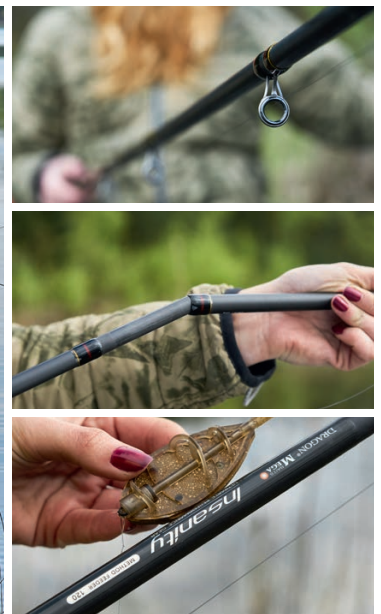

MegaBAITS **INSANITY**

TORAY

Insanity

MegaBAITS Insanity to seria czterech rodzajów wąsko wyspecjalizowanych wędzisk do połowu ryb spokojnego żeru, od niewielkich płoci czy jazi po olbrzymie okazy karpia i amurów. Elegancki, stonowany design, funkcjonalna, dobrze wyprofilowana rękojeść, wysokiej klasy uchwyt i przelotki typu SiC.

LITE MATCH 15

Lekkie wędkę odległościowe do połowu na średnich dystansach, charakteryzujące się przede wszystkim niską wagą i smukłym blankiem. Dynamiczne przy wyrzuceniu zestawu, szybkie przy zacięciu. Pięknie pracują przy holu każdej ryby, amortyzując każde szarpnięcie. Idealne wędziska na płycie jeziora, gdzie stosuje się lekkie zestawy spławikowe. Zalecany zakres stosowanych żyłek: 0.12–0.16 mm.

Insanity Lite Match 15 (23-31-390)

MATCH 25

Mocne matchówki do połowu na dużych odległościach, przeznaczone głównie na łowiska, gdzie można się spodziewać częstych brań dużych, kilkukilogramowych ryb. Szybka akcja tych wędzisk odczuwalna przy rzutach i zacięciu zmienia się w płynne ugięcie podczas walki z rybą. Polecamy je również do łowienia w rzekach. Zalecany zakres stosowanych żyłek: 0.14–0.22 mm.

Insanity Match 25 (23-32-390)

CARP MATCH 35

Pierwsze „poważne” karpkowe odległościówki w ofercie MegaBAITS. Blanki skonstruowane pod kątem spełnienia dwóch podstawowych wymogów: osiągnięcia kilkudziesięciometrowych odległości rzutów ciężkimi zestawami oraz mocy wystarczającej do walki z dwucyfrowym karpem na żyłkach o wytrzymałości rzędu 7–8 kg. Zalecany zakres stosowanych żyłek: 0.20–0.30 mm.