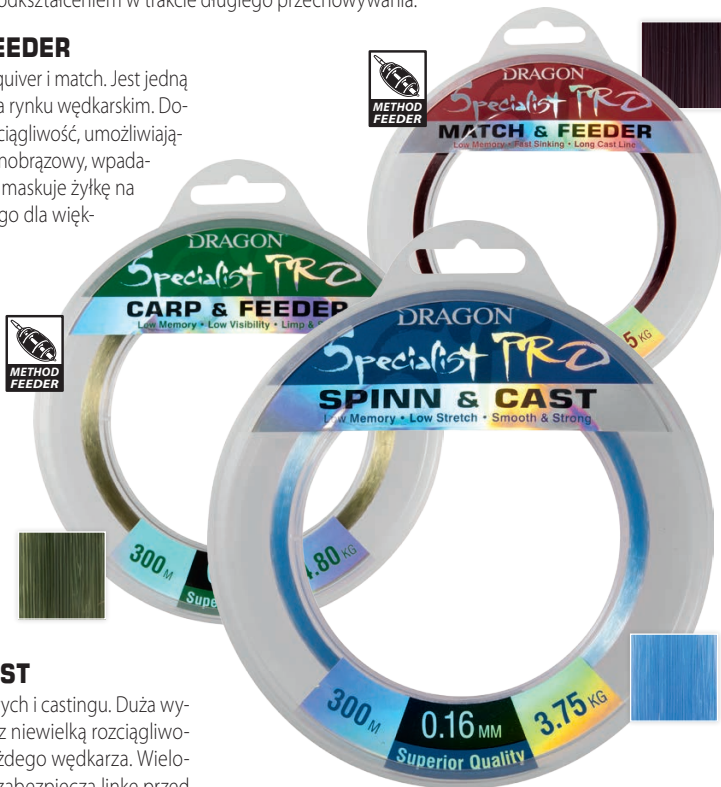

Aby temu zapobiec, opracowano specjalną szpulę o dużej średnicy i nowatorskiej budowie. Wykonana z tworzywa osłona ze specjalną, chemicznie naniesioną warstwą ochronną zabezpiecza linkę przed promieniowaniem UV, sprzyjając długiej żywotności produktu, przy zachowaniu jego wyjściowych parametrów. Z kolei duża średnica szpuli skutecznie zabezpiecza żyłkę przed trwałym odkształceniem w trakcie długiego przechowywania.

Specialist PRO MATCH & FEEDER

Wyspecjalizowana żyłka do metod feeder, quiver i match. Jest jedną z najszybciej tonących żyłek dostępnych na rynku wędkarskim. Dodatkową zaletą jest jej wyjątkowo mała rozciągliwość, umożliwiającą zacięcie z bardzo dużej odległości. Ciemnobrazowy, wpadający w odcień burgunda kolor znakomicie maskuje żyłkę na tle ciemnego podłoża, charakterystycznego dla większości polskich łowisk.

Specialist PRO CARP & FEEDER

Znakomicie łączy dużą wytrzymałość liniową i na węzle ze zdolnością do łatwego tonięcia. Właściwie dobrany do barwy podłoża, ciemny kolor, powoduje, że staje się niezauważalna dla podejrzliwych i nieufnych z natury, dużych okazów ryb karpowatych. Wielowarstwowe pokrycie warstwą ochronną zabezpiecza linkę skutecznie przed uszkodzeniami mechanicznymi i destrukcyjnym wpływem warunków atmosferycznych.

Specialist PRO SPINN & CAST

Żyłka przeznaczona do metod spinningowych i castingu. Duża wytrzymałość liniowa i na węzle połączona z niewielką rozciągliwością daje nam żyłkę idealną dla niemal każdego wędkarza. Wielowarstwowe pokrycie warstwą ochronną zabezpiecza linkę przed uszkodzeniami mechanicznymi i destrukcyjnym wpływem warunków atmosferycznych. Jasnyniebieski, krystaliczny kolor jest niemal niewidoczny w większości zbiorników wodnych.